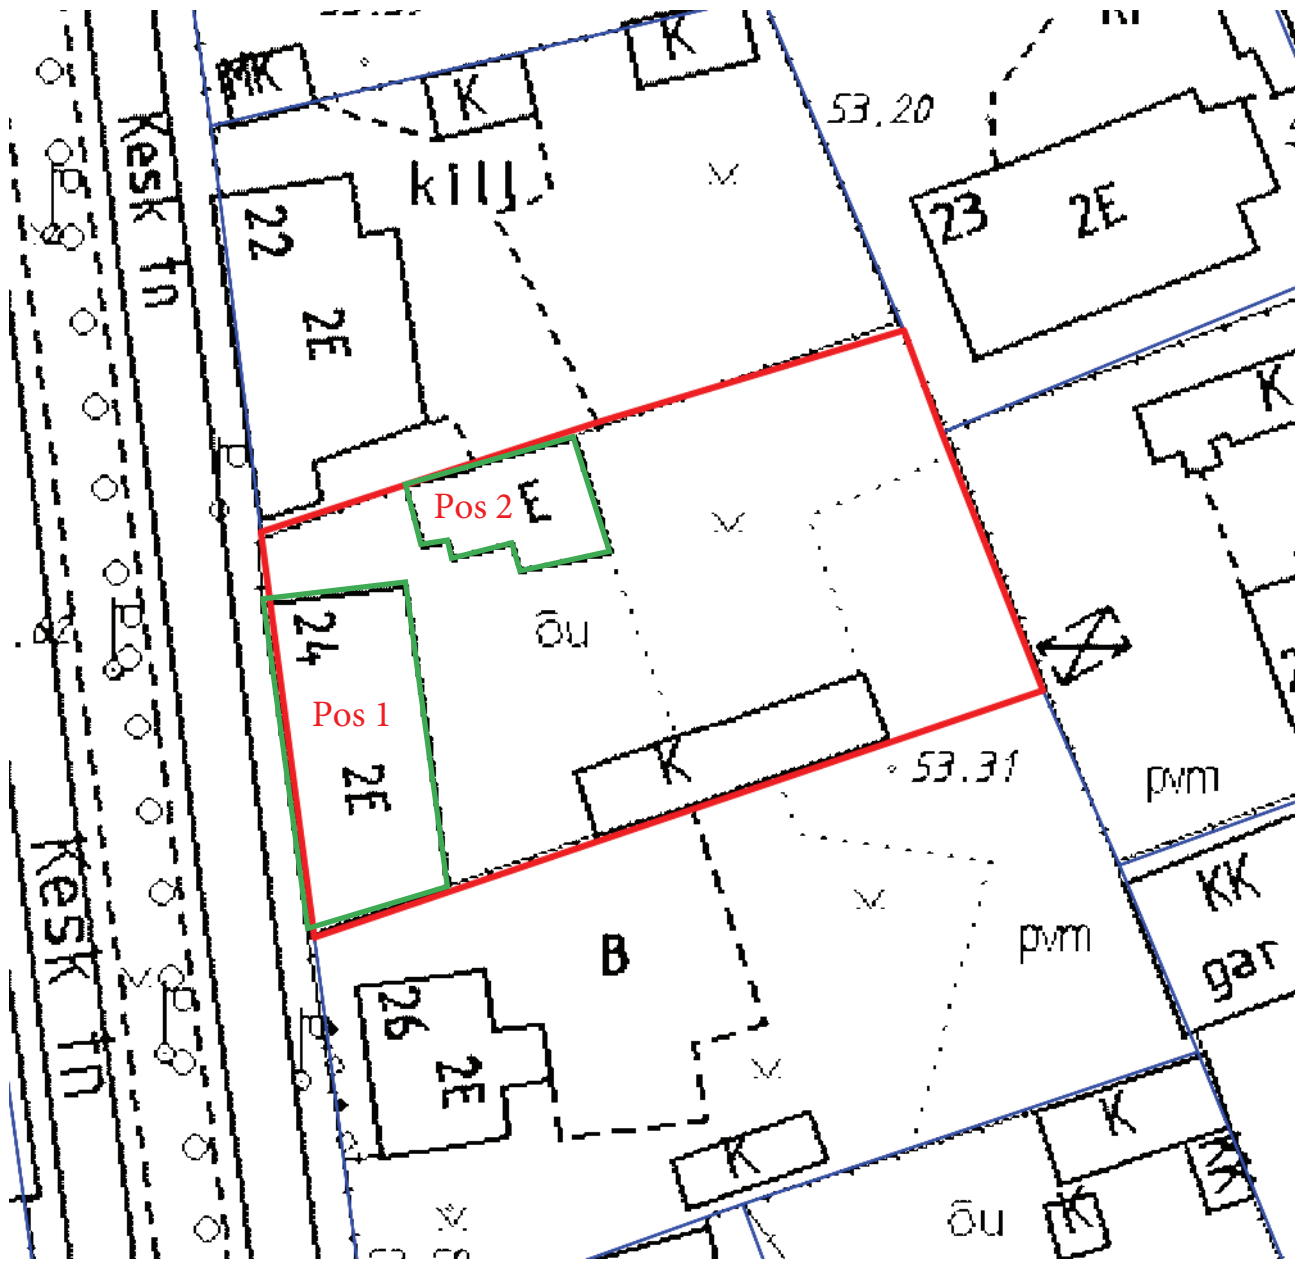

Hoonele aadressi määramise ja katastriüksuse aadressi muutmise asendiplaan

Kesk tn 24

1 : 500

Pos 1: elamu aadressiga Kesk tn 24;

Pos 2: elamu, millele määratakse aadressiks Kesk tn 24a;

Uus katastriüksuse aadress: Kesk tn 24 // 24a.

- krundi piir
- eluhoone kontuur

Koostas: **Riho Sulp**

Kuupäev: **13.04.2015**